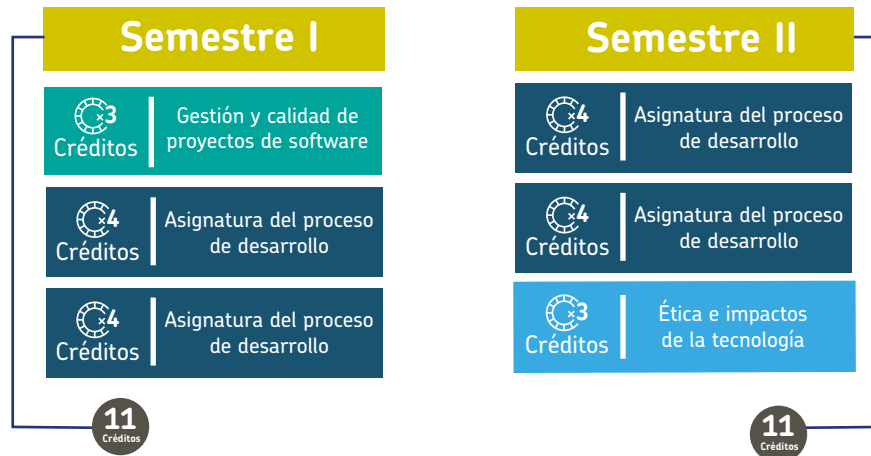

Especialista en  
**Ingeniería de Software**

**2 Semestres**

Pontificia Universidad  
**JAVERIANA**  
Cali

# Especialización en Ingeniería de Software

## Plan de Estudios